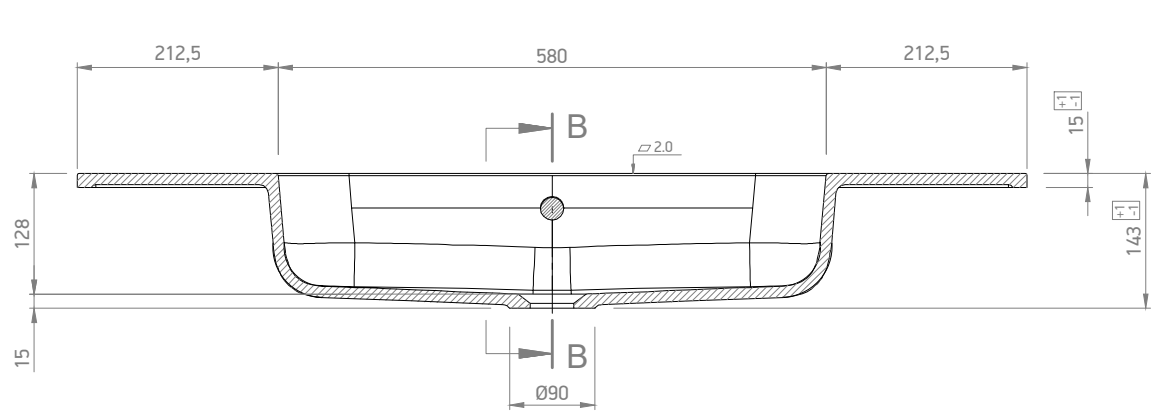

A-A

B-B

 <b>MARMY</b>		Name: <b>CREMONA 100x46</b>	
		Item NR.: <b>80 7246 10 11 10</b>	
Weight: <b>16 kg</b>	Visible height: <b>1,5 cm</b>	Scale: <b>1:8</b>	
<a href="http://www.marmy.eu">www.marmy.eu</a>			