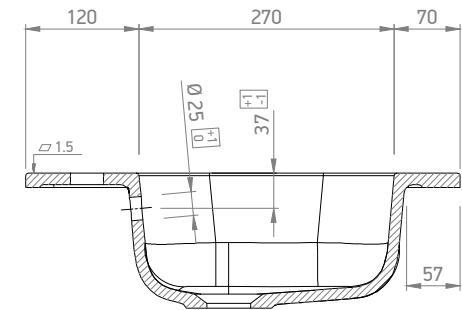

A-A

B-B

 <b>MARMY</b>		Name: <b>CREMONA 100x46</b>	
		Item NR.: <b>80 7246 10 11 10</b>	
Weight: <b>16 kg</b>	Visible height: <b>1,5 cm</b>	Scale: <b>1:8</b>	
<a href="http://www.marmy.eu">www.marmy.eu</a>			