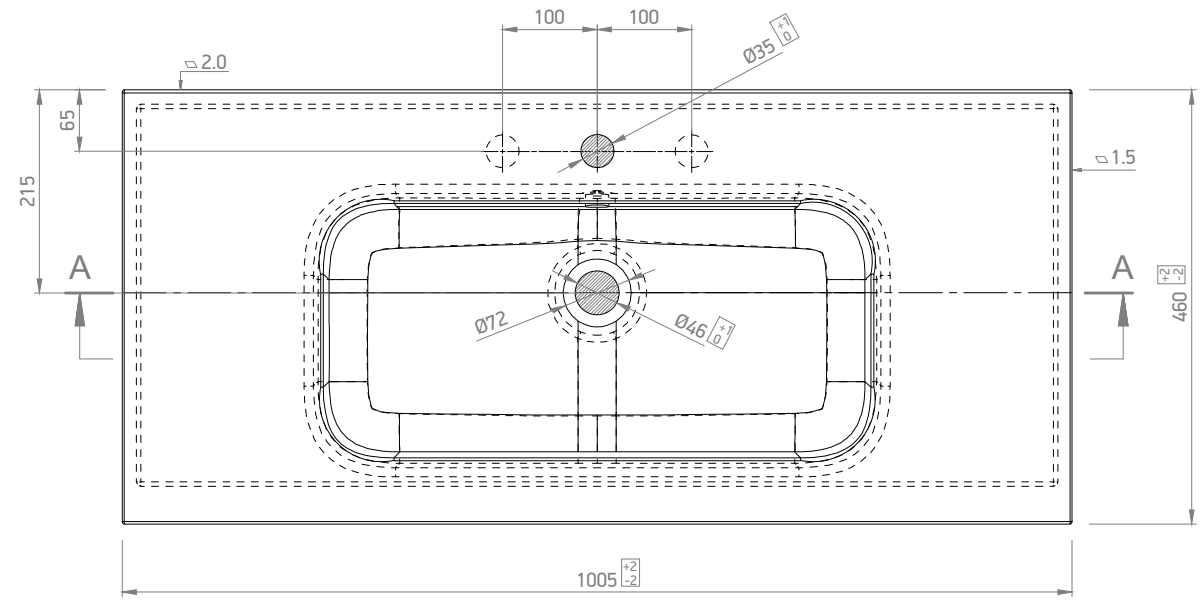

A-A

B-B

 <b>MARMY</b>		Name: <b>CREMONA 100x46</b>	
		Item NR.: <b>80 7246 10 11 10</b>	
Weight: <b>16 kg</b>	Visible height: <b>1,5 cm</b>	Scale: <b>1:8</b>	
<a href="http://www.marmy.eu">www.marmy.eu</a>			